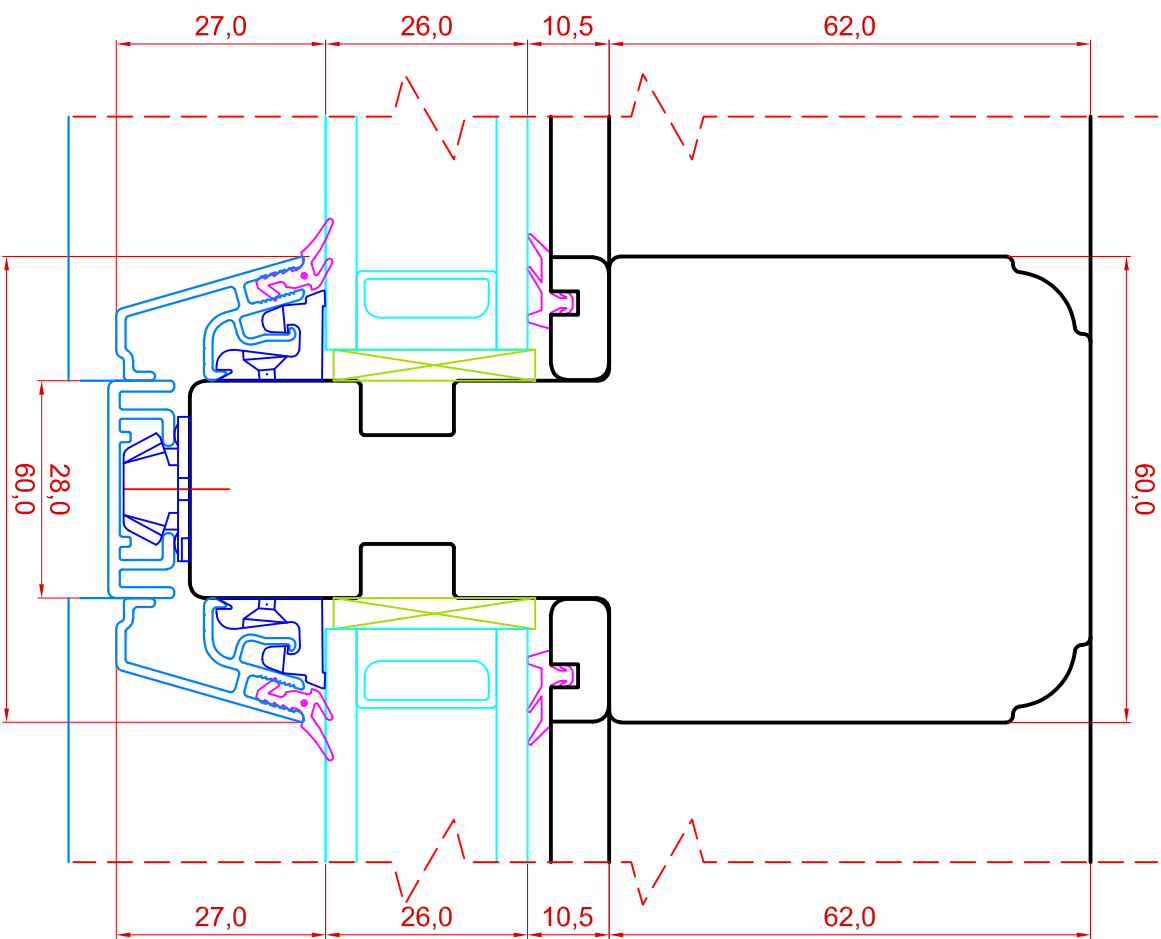

Alates tsüklilist 1855
kinnise akna klaasi mõõt:
lengi kõrgus –64mm
lengi laius –65mm

Mõo, Järvamaa 72751
Tel: 384 8900
E-post: viking@viking.ee
www.viking.ee

KUUPÄEV: 22.12.20

VJ.

VERSION A: 04.06.21

VJ.

VERSION B:

VIKING21 2K PUIT-ALU AKEN
LÕIGE KINNISE AKNA
VERTIKAALSEST IMPOSTIST

AL242+6955

JOONISE NR:

V212PA.2.16

MÕÖTKAVA: 1:1

TOOTJA JÄTAB ENDALE
ÕIGUSE TEHA MUUDATUSII